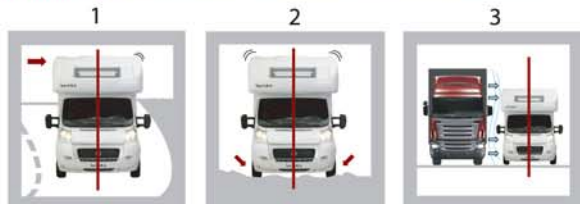

## Perchè O.M.A.

- 1 - CORICAMENTO LATERALE RIDOTTO AL MINIMO E MASSIMA TENUTA DI STRADA
- 2 - STABILITA' ANCHE SU TERRENI SCONNESSI
- 3 - SICUREZZA NEI SORPASSI, INSENSIBILITA' AI COLPI DI VENTO

## Note tecniche

Le tarature interne sono maggiorate rispetto a quelle di un classico ammortizzatore, questo permette di frenare e trattenere la cellula del veicolo in fase di marcia donando la massima stabilità e comfort.