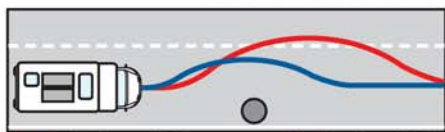

Rosso traiettoria senza Kit Bleu Blu traiettoria con Kit Bleu

BARRE STABILIZZATRICI ANTIROLLIO ABBINABILI AI NOSTRI AMMORTIZZATORI PER OTTENERE IL MASSIMO CONTROLLO DEL VEICOLO

Officina Meccanica Ammortizzatori

via Guido Rossa, 70 - 59015- Comeana - Prato - Italia
Linea telefonica e Fax +39 055 8719674
posta@ammortizzatorioma.it

"Dove puoi trovare "La Farfalla"

Antiali per Camper	Bottega Campeggiatore	via Pontina 379	Roma
	Caravan Market Italia	via Pontina 407	Roma
	Centro Caravan Furlanetto	via Pontina 587	Roma
	Freedom Holiday	via Cristoforo Colombo 2339	Roma
Officine	F.lli Abrami	via Formellese sud Km 5	Formello
	FIAT Lucarini	via G. B. Molinelli 80	Roma
	Fiat Romana Auto	via di Vallerana 151	Roma
	Piergentili Gomme	via di Malagrotta snc	Roma
	Trigoria Motori	via Giuseppe Talamini 88	Roma
	Corigliano s.r.l. Iveco Service	via G. E. Bariè - Malagrotta	Roma
Valleriani Domenico	via F. Belcari 303	Roma	
Rivenditori Camper	Campering	Strada Tuscanese km. 3,2	Viterbo
	Camperland	v. Flaminia km 63 Magliana Sabino	Rieti
	Campidoglio nautica camper	via Monti tiburtini 400	Roma
	CAR di Picchi	via Pontina km.32,500	Pomezia
	Colombo Camper	via Giulio Bertoni	Roma
	Global Camper	via Mario Sansone	Roma
	Motorcaravan.it	via Pontina km. 31,250	Pomezia
	Non solo Camper di Decina	via Castelli Romani 2L	Pomezia
	Ternana Caravan	Strada Martana Alta 29	Terni
	Tiber camper	via Vado la Leda 31	Frosinone
Attività varie	Autolavaggio Turbo Max	via Cassia 1841	Roma
	Chiosco Pro loco d'Italia	P. R. Rossellini	Ladispoli
	CSO2	via Armando Armuzzi 6	Ostia
	Edicola	via Cassia 1839	Roma
	Edicola Edicole'	via Cassia - Olgiate	Roma
	OMA ammortizzatori	via Guido Rossa 70 -	Comeana (Po)
	Offica Bucchi	via Gregorio VII 241	Roma
	Pasticcerie Tornatora	via del Serafico 108	Roma
	Pasticcerie Tornatora	via L. Angeloni 112 (l.go La Loggia)	Roma
	Pasticcerie Tornatora	via Helsinki 8	Roma
	Pasticcerie Tornatora	via Caffaro 35	Roma
	Vittoria Assicurazione	via Ennio Visca 56 Nettuno	Roma
Tonielli Assicurazione	via Caduti Guerra di Liberazione 466	Roma	
Mediterraneo Traghetti	via Palermo 28	Roma	
Rimessaggi	A.M.A.	via Pontina km. 13,900	Roma
	Aurelia Camper	via Bosco Marengo 53	Roma
	Contryclub caravan	via Appia 130	Roma
	Emmeffe 5 Stars	via di S. Alessandro 248	Roma
	GPL	via Casilina 700	Roma
	Green Park	via Ardeatina 802	Roma
	Holiday Center	via Pontina	Roma
	I Delfini	via di Brava 136	Roma
	Isola Verde	via Lunghezza 75	Roma
	Le Terrazze	via di Fioranello 170	Roma
	LPG	via di Centocelle 110	Roma
	Motonautica Fiume	via Salaria 1531	Roma
	Nauticamper	via Micali (ang. Via Pescatori)	Roma
	OK Caravan	via S. Alessandro 55	Roma
	Prato Smeraldo	via Tor Pagnotta 424	Roma
	Romaporto 2000	via Ardeatina 850	Roma
	S.G.R. Autocaravan	via Tre Cannelle 18	Pomezia
	S.I.C.A.M.	via di S. Alessandro 361	Roma
	Tor di Valle	via dell'Ippodromo di Tor di Valle 1	Roma
	Vallericca	via Valle Ricca km. 0,1	Roma