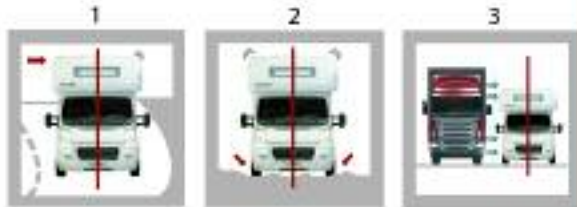

Si realizza inoltre ogni tipo di ammortizzatore al disegno o al campione, ammortizzatori particolari e da competizione.

**Perché O.M.A.**

- 1 - CORICAMENTO LATERALE RIDOTTO AL MINIMO E MASSIMA TENUTA DI STRADA
- 2 - STABILITA' ANCHE SU TERRENI SCONNESSI
- 3 - SICUREZZA NEI SORPASSI, INSENSIBILITA' AI COLPI DI VENTO

**Note tecniche**

Le tarature interne sono maggiorate rispetto a quelle di un classico ammortizzatore, questo permette di frenare e trattenere la cellula del veicolo in fase di marcia donando la massima stabilità e comfort.