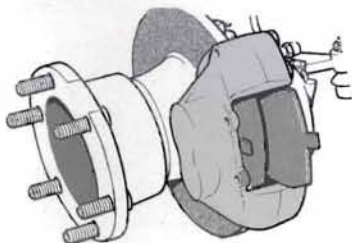

Riutilizzando il nostro mezzo, avremo inizialmente frenate brusche e ruvide, che diventeranno poi lunghe ed inaffidabili a causa dell'ossido trasferitosi per sfregamento dai dischi sulle pastiglie.

A questo punto, sarà necessario sostituire le pastiglie stesse o rimuovere le impurità accumulate con un'accurata smerigliatura da affidare a persona qualificata.

E' certo che la condizione ideale di rimessaggio per il nostro mezzo è rappresentata da un capace spazio chiuso (garage, box od altro), ma non sempre possiamo disporne.

Pertanto, quando siamo costretti a rimessaggi all'aperto, consiglio frequenti spostamenti, anche brevi, per evitare la formazione d'ossido sui dischi, azionando durante la marcia quanto più possibile i freni. Colgo l'occasione per informare che possono essere richiesti ulteriori dettagli, telefonandomi al numero 347/8959549 ed allo 06/50991868 presso il Rimessaggio GREEN PARK (Via Ardeatina 802 - uscita 24 G.R.A. direzione Roma), dove è presente un'officina meccanica ed un'altra per interventi sulla cellula, come pure un'Area Attrezzata di sosta.

S.G. RICAMBI S.R.L.

**SPECIALISTI IN RICAMBI
DI CARROZZERIA E MECCANICA
PER VEICOLI COMMERCIALI
(FIAT-IVECO)**

Via di Ponte Galeria, 299
tel. 06.65771148 - tel./fax 06.65771033
00050 Ponte Galeria - Roma

www.sgricambi.com e-mail: info@sgricambi.com

CONVENZIONATO SOCI ASSOCAMPI

"La Farfalla"?

la puoi trovare presso:

- Agenzia Blue Star Via Appia 261 - Brindisi
- Appia Caravan Via Appia N. km.17,8 - Ciampino
- Aurelia Caravan Via Bosco Marengo 53 - Roma
- Autocarrozzeria Ziliani
  Via del Porto Fluviale 36 - Roma
- Camper tecnica Via S. Alessandro 361 - Roma
- CAR di Picchi e Centro Pontino Camper
  Via Pontina km.32.500 - Pomezia
- Caravan Car Via Pontina km. 15,500 - Roma
- Caravan Market Italia Via Pontina 407 - Roma
- Centro Caravan Costantini
  Via Pontina 399 - Roma
- Centro Roma Camper Via Salaria 1358 - Roma
- Daniel's Rent
  Via Pontina vecchia km 33,400 Pomezia
- Epirotiki Cruises & Ferries Via Barberini 47 - RM
- EVM SYSTEM srl Via Tito Speri, 2 Pomezia
- Freedom Holiday Via C. Colombo km 23 - RM
- Furlanetto Via Pontina 587 - Roma
- Gi.Pi. Via dei Monti Tiburtini 400 - Roma
- Green Park Via Ardeatina 802 - Roma
- Happy Days Camper Via Pontina 521 - Roma
- Holidays Center Via Pontina km. 14,5 - Roma
- Lanza Camper Via Card. Massimi 6 - Roma
- L.A.R.E. Via Tossicia, 15 (Settecamini) - Roma
- Lloyd Adriatico Via Aversa 31/33 - Roma
- Marchetti Via Pontina 379 - Roma
- Metrocaravan Via di Vallericca km.1 - Roma
- Nicogen via di Selva candida 18 - Roma
- Nuova Riviera Via Pontina 595 - Roma
- O.M.I.S.P. Officina Iveco Fiat
  Via Vicchio, 23 - Roma
- Ottica Bucchi Via Gregorio VII 241 - Roma
- Parking Tordivalle
  Via dell'ippodromo di Tor di valle, 1 Roma
- Piergentili Tyre 2000 Via di Malagrotta snc - RM
- Rimessaggio Tor di Valle
  Via dell'ippodromo di Tor di Valle 1 - Roma
- Rimessaggio Centocelle
  Via di Centocelle 110 - Roma
- Rimessaggio Capannelle
  Via Appia Nuova 1272 - Roma
- Romano Caravans
  Via Romani 155 Madonna dell'Arco - Napoli
- Romaporto 2000 Via Ardeatina 851 - Roma
- SA.CO. Via Bregnano 43/45 - Roma
- SGRicambi Via di Ponte Galeria 299 - Roma
- Sport Service Viale Castrense 59 - Roma
- Studio Verzilli '87 & C.
  Via Placido Zurla 75/77 - Roma
- Tecno Camper Via S. Alessandro, 248 - Roma
- Tecnocaravan Via Pontina 425 - Roma
- Ternana Caravan Str. Maratta Alta 29 - Terni
- Zaccari Caravan Via Pontina 339 - Roma